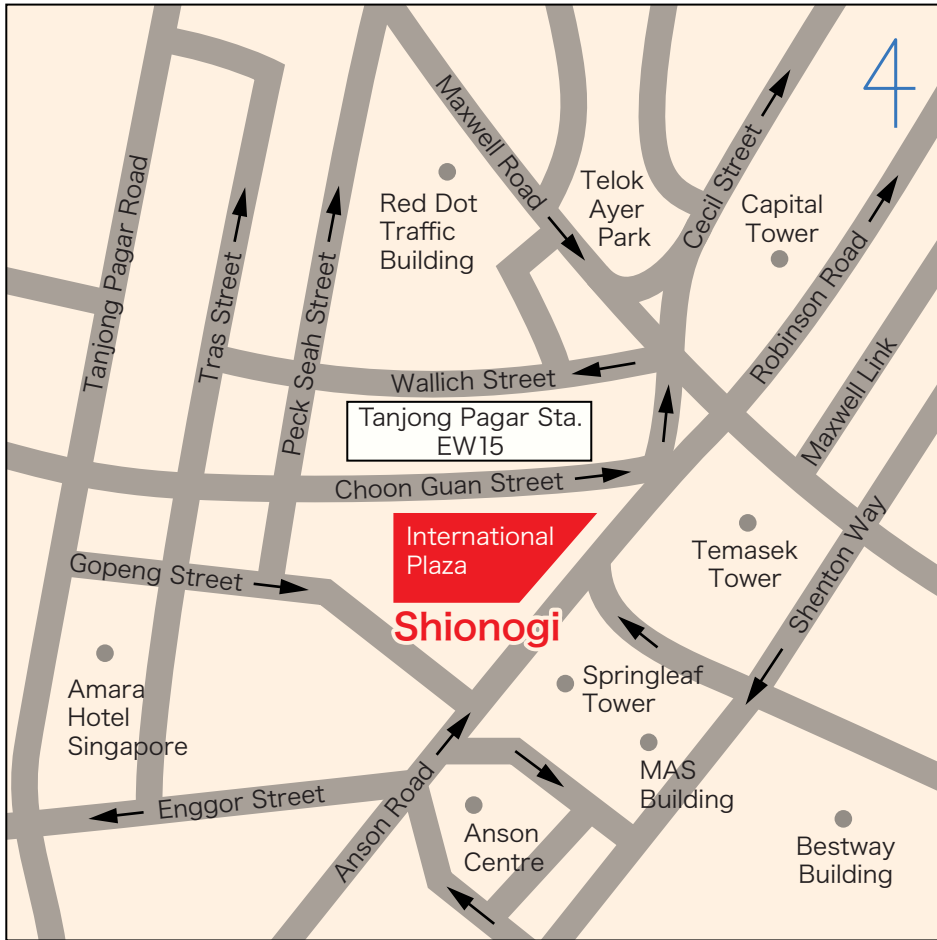

■ MAP

## Shionogi Singapore Pte. Ltd.

10 Anson Road  
#34-14 International Plaza,  
Singapore 079903

International Plaza